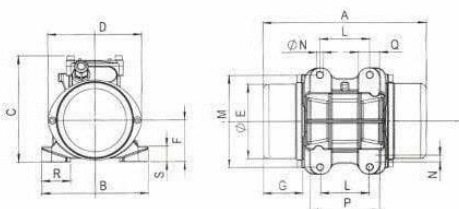

TYPE	Mechanical Features						Electrical Features					مشخصات الکتریکی		
	SPEED (rpm)	FORCE (Kg)	FORCE (kN)	POWER (Hp)	POWER (Kw)	WEIGHT (Kg)	FREQUENCY (Hz)	VOLT (V)	Amp (A)	Cos.Fi (φ)	CONN	IP	CABLE ENTRY THREAD	
MVP 1000/15	3 PHASE	1500	1000	10	1.3	1	44	50	220 380	1.7	0.78	Δ/Y	65-7	PG 16.0
	1 PHASE	---	---	---	---	---	---	---	---	---	---	---	---	---

Dimensional Features		راهنمای ابعاد در شکل بالای صفحه نشان داده شده است											مشخصات ابعادی (به میلی متر)	
TYPE	طول (A)	عرض (B)	ارتفاع (C)	فاصله افقی درویچ درپوش (D)	قطر درپوش (∅E)	فاصله کف تا مرکز درپوش (F)	طول درپوش (G)	فاصله طوی مرکز سوراخ ها (L)	فاصله عرضی مرکز سوراخ ها (M)	قطر سوراخ ها (∅N)	فاصله طوی پایه ها (P)	ضخامت طوی پایه ها (Q)	ضخامت عرض پایه ها (R)	کلفت پایه ها (S)
MVP 1000/15	500	205	210	203	167	88	87	122	180	4x15	158	42	41	46