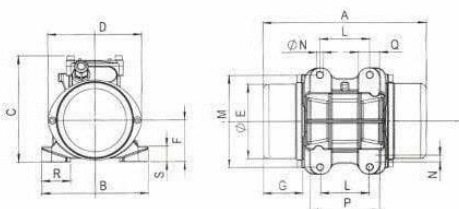

TYPE	Mechanical Features						Electrical Features					مشخصات الکتریکی		
	SPEED (rpm)	FORCE (Kg)	FORCE (kN)	POWER (Hp)	POWER (Kw)	WEIGHT (Kg)	FREQUENCY (Hz)	VOLT (V)	Amp (A)	Cos.Fi (φ)	CONN	IP	CABLE ENTRY THREAD	
MVP 600/15	3 PHASE	1500	600	5.8	1.1	0.9	33	50	220 380	1.5	0.78	Δ/Y	65-7	PG 16.0
	1 PHASE	---	---	---	---	---	---	---	---	---	---	---	---	---

Dimensional Features		راهنمای ابعاد در شکل بالای صفحه نشان داده شده است											مشخصات ابعادی (به میلی متر)		
TYPE	طول (A)	عرض (B)	ارتفاع (C)	فاصله افقی درویچ درپوش (D)	قطر درپوش (∅E)	فاصله کف تا مرکز درپوش (F)	طول درپوش (G)	فاصله طولی مرکز سوراخ ها (L)	فاصله عرضی مرکز سوراخ ها (M)	قطر سوراخ ها (∅N)	فاصله طولی پایه ها (P)	ضخامت طولی پایه ها (Q)	ضخامت عرض پایه ها (R)	کلفت پایه ها (S)	
MVP 600/15	395	205	210	203	167	88	87	122	180	4x15	158	42	41	46	