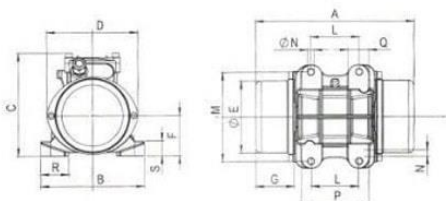

TYPE	Mechanical Features						Electrical Features		مشخصات الکتریکی					
	SPEED (rpm)	FORCE (Kg)	FORCE (kN)	POWER (Hp)	POWER (Kw)	WEIGHT (Kg)	FREQUENCY (Hz)	VOLT (V)	Amp (A)	Cos.Fi (Φ)	CONN	IP	CABLE ENTRY THREAD	
MVP 1000/3	3 PHASE	3000	1000	9.8	1.5	1.1	29	50	220 380	2.2	0.78	Δ / Y	65-7	PG 16.0
	1 PHASE	----	----	----	----	----	----	----	----	----	----	----	----	----

Dimensional Features		راهنمای ابعاد در شکل بالای صفحه نشان داده شده است										مشخصات ابعادی (به میلی متر)		
TYPE	طول (A)	عرض (B)	ارتفاع (C)	فاصله قطر دوش درپوش (D)	قطر دوش (E)	فاصله کف تا مرکز درپوش (F)	طول درپوش (G)	فاصله طولی مرکز سوراخ ها (L)	فاصله عرضی مرکز سوراخ ها (M)	قطر سوراخ ها (N)	فاصله طولی پایه ها (P)	فاصله طولی پایه ها (Q)	فاصله عرض پایه ها (R)	کوتاه پایه ها (S)
MVP 1000/3	355	205	210	203	167	88	87	122	180	4x15	158	42	41	46