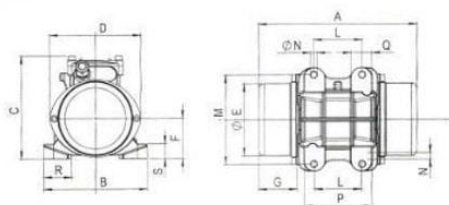

TYPE	Mechanical Features						Electrical Features							
	SPEED (rpm)	FORCE (Kg)	FORCE (kN)	POWER (Hp)	POWER (Kw)	WEIGHT (Kg)	FREQUENCY (Hz)	VOLT (V)	Amp (A)	Cos.Fi (Ψ)	CONN	IP	CABLE ENTRY THREAD	
MVP 1200/3	3 PHASE	3000	1170	11.76	2.0	1.5	30	50	220 380	2.5	0.78	Δ/Y	65-7	PG 16.0
	1 PHASE	---	---	---	---	---	---	---	---	---	---	---	---	---

TYPE	Dimensional Features													
	طول (A)	عرض (B)	ارتفاع (C)	فاصله افقی درپوش درپوش (D)	قطر درپوش (2E)	فاصله کف تا مرکز درپوش (F)	طول درپوش (G)	فاصله افقی مرکز سوراخ ها (L)	فاصله عرضی مرکز سوراخ ها (M)	قطر سوراخ ها (2N)	فاصله افقی پایه ها (P)	فاصله عرضی پایه ها (Q)	فاصله عرضی پایه ها (R)	گوشه پایه ها (S)
MVP 1200/3	395	205	210	203	167	88	87	122	180	4x15	158	42	41	46