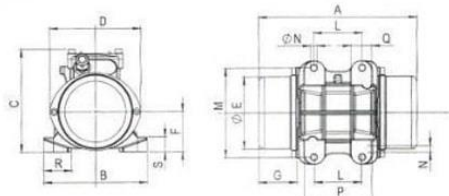

TYPE	Mechanical Features						Electrical Features							
	SPEED (rpm)	FORCE (Kg)	FORCE (kN)	POWER (Hp)	POWER (Kw)	WEIGHT (Kg)	FREQUENCY (Hz)	VOLT (V)	Amp (A)	Cos.Fi (Ψ)	CONN	IP	CABLE ENTRY THREAD	
MVP 800/3	3 PHASE	3000	830	8.14	1.0	0.75	28	50	220 380	1.7	0.78	Δ / Y	65-7	PG 16.0
	1 PHASE	----	----	----	----	----	----	----	----	----	----	----	----	----

TYPE	Dimensional Features													
	طول (A)	عرض (B)	ارتفاع (C)	فاصله افقی دایره درپوش (D)	قطر درپوش (∅E)	فاصله کف تا مرکز درپوش (F)	طول درپوش (G)	فاصله طولی مرکز سوراخ ها (L)	فاصله عرضی مرکز سوراخ ها (M)	قطر سوراخ ها (∅N)	فاصله طولی پایه ها (P)	فاصلت طولی پایه ها (Q)	فاصلت عرضی پایه ها (R)	گوشه پایه ها (S)
MVP 800/3	320	205	210	203	167	88	87	122	180	4x15	158	42	41	46