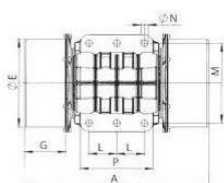

TYPE	Mechanical Features						مشخصات مکانیکی								Electrical Features					مشخصات الکتریکی				
	SPEED (rpm)	FORCE (Kg)	FORCE (kN)	POWER (Hp)	POWER (Kw)	WEIGHT (Kg)	FREQUENCY (Hz)	VOLT (V)	Amp (A)	Cos.Fi (Ψ)	CONN	IP	CABLE ENTRY THREAD											
MVP 800/10	3 PHASE	1000	800	8.14	1.0	0.75	80	50	220 380	2.2	0.78	Δ / Y	65-7	M20										
	1 PHASE	---	---	---	---	---	---	---	---	---	---	---	---	---										

Dimensional Features		راهنمای ابعاد در شکل بالای صفحه نشان داده شده است											مشخصات ابعادی (به میلی متر)		
TYPE	طول (A)	عرض (B)	ارتفاع (C)	فاصله فوری دیوچ درپوش (D)	قطر درپوش (∅E)	فاصله کف تا مرکز درپوش (F)	طول درپوش (G)	فاصله فونی مرکز سوراخ ها (L)	فاصله عرضی مرکز سوراخ ها (M)	قطر سوراخ ها (∅N)	فاصله فونی پایه ها (P)	شخامت فونی پایه ها (Q)	شخامت عرض پایه ها (R)	کوشت پایه ها (S)	
MVP 800/10	560	260	245	270	214	112	138	155	225	4x 20	320	X	40	35	