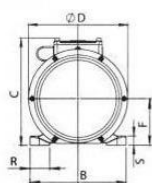

TYPE	Mechanical Features						مشخصات مکانیکی								Electrical Features					مشخصات الکتریکی				
	SPEED (rpm)	FORCE (Kg)	FORCE (kN)	POWER (Hp)	POWER (Kw)	WEIGHT (Kg)	FREQUENCY (Hz)	VOLT (V)	Amp (A)	Cos.Fi (Ψ)	CONN	IP	CABLE ENTRY THREAD											
MVP 800/10	3 PHASE	1000	800	8.14	1.0	0.75	80	50	220 380	2.2	0.78	Δ / Y	65-7	M20										
	1 PHASE	---	---	---	---	---	---	---	---	---	---	---	---	---										

Dimensional Features		راهنمای ابعاد در شکل بالای صفحه نشان داده شده است											مشخصات ابعادی (به میلی متر)		
TYPE	طول (A)	عرض (B)	ارتفاع (C)	فاصله فوری دیوچ درپوش (D)	قطر درپوش (∅E)	فاصله کف تا مرکز درپوش (F)	طول درپوش (G)	فاصله فونی مرکز سوراخ ها (L)	فاصله عرضی مرکز سوراخ ها (M)	قطر سوراخ ها (∅N)	فاصله فونی پایه ها (P)	شخامت فونی پایه ها (Q)	شخامت عرض پایه ها (R)	کوشت پایه ها (S)	
MVP 800/10	560	260	245	270	214	112	138	155	225	4x 20	320	X	40	35	