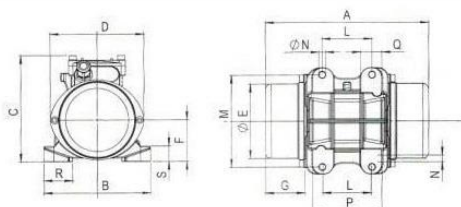

TYPE	Mechanical Features						مشخصات مکانیکی					Electrical Features				مشخصات الکتریکی		
	SPEED (rpm)	FORCE (Kg)	FORCE (kN)	POWER (Hp)	POWER (Kw)	WEIGHT (Kg)	FREQUENCY (Hz)	VOLT (V)	Amp (A)	Cos.Fi (φ)	CONN	IP	CABLE ENTRY THREAD					
MVP 120/15	3 PHASE	1500	115	1.10	0.2	0.15	10	50	220 380	0.4	0.78	Δ/Y	65-7	M16				
	1 PHASE																	

TYPE	Dimensional Features														مشخصات ابعادی (به میلی متر)		
	طول (A)	عرض (B)	ارتفاع (C)	فاصله قطری دوپوش درپوش (D)	قطر درپوش (∅E)	فاصله کف تا مرکز درپوش (F)	طول درپوش (G)	فاصله طولی مرکز سوراخ ها (L)	فاصله عرضی مرکز سوراخ ها (M)	قطر سوراخ ها (∅N)	فاصله طولی پایه ها (P)	شخامت طولی پایه ها (Q)	شخامت عرضی پایه ها (R)	گوشت پایه ها (S)			
MVP 120/15	287	150	190	156	122	91	48	89	125	4x13	118	30	32	35			