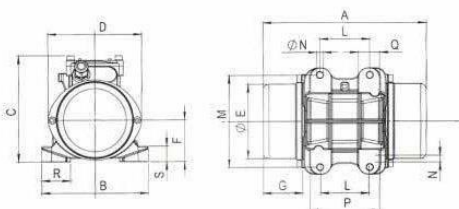

TYPE	Mechanical Features						Electrical Features							
	SPEED (rpm)	FORCE (Kg)	FORCE (kN)	POWER (Hp)	POWER (Kw)	WEIGHT (Kg)	FREQUENCY (Hz)	VOLT (V)	Amp (A)	Cos.Fi (P)	CONN	IP	CABLE ENTRY THREAD	
MVP 1200/15	3 PHASE	1500	1210	11.75	1.3	1	44	50	220 380	1.7	0.78	Δ/Y	65-7	M20
	1 PHASE	---	---	---	---	---	---	---	---	---	---	---	---	---

TYPE	Dimensional Features													
	طول (A)	عرض (B)	ارتفاع (C)	فاصله افقی درویج درپوش (D)	قطر درپوش (∅E)	فاصله کف تا مرکز درپوش (F)	طول درپوش (G)	فاصله طولی مرکز سوراخ ها (L)	فاصله عرضی مرکز سوراخ ها (M)	قطر سوراخ ها (∅N)	فاصله طولی پایه ها (P)	ضخامت طولی پایه ها (Q)	ضخامت عرض پایه ها (R)	کلفت پایه ها (S)
MVP 1200/15	500	220	210	203	167	88	140	122	180	4x15	160	42	41	46