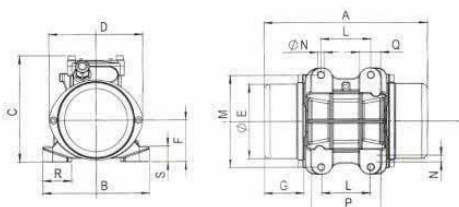

TYPE	Mechanical Features						Electrical Features							
	SPEED (rpm)	FORCE (Kg)	FORCE (kN)	POWER (Hp)	POWER (Kw)	WEIGHT (Kg)	FREQUENCY (Hz)	VOLT (V)	Amp (A)	Cos.Fi (Φ)	CONN	IP	CABLE ENTRY THREAD	
MVP 1500/15	3 PHASE	1500	1598	15.96	1.4	1.1	80	50	220 380	2.5	0.78	Δ/Y	65-7	M20
	1 PHASE	---	---	---	---	---	---	---	---	---	---	---	---	---

TYPE	Dimensional Features													
	طول (A)	عرض (B)	ارتفاع (C)	فاصله قطری دوپوش دربروش (D)	قطر دربروش (∅E)	فاصله کف تا مرکز دربروش (F)	طول دربروش (G)	فاصله طولی مرکز سوراخ ها (L)	فاصله عرضی مرکز سوراخ ها (M)	قطر سوراخ ها (∅N)	فاصله طولی پایه ها (P)	ضخامت طولی پایه ها (Q)	ضخامت عرض پایه ها (R)	گوشه پایه ها (S)
MVP 1500/15	560	260	245	270	214	112	138	155	225	4x20	320	X	40	35