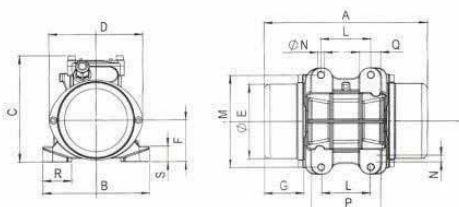

TYPE	Mechanical Features						Electrical Features					مشخصات الکتریکی		
	SPEED (rpm)	FORCE (Kg)	FORCE (kN)	POWER (Hp)	POWER (Kw)	WEIGHT (Kg)	FREQUENCY (Hz)	VOLT (V)	Amp (A)	Cos.Fi (Ψ)	CONN	IP	CABLE ENTRY THREAD	
MVP 200/15	3 PHASE	1500	215	2.0	0.3	0.2	19	50	220 380	0.5	0.78	Δ/Y	65-7	M16
	1 PHASE													

TYPE	مشخصات ابعادی (به میلی متر)													
	طول (A)	عرض (B)	ارتفاع (C)	فاصله فطری دویچ درپوش (D)	قطر درپوش (∅E)	فاصله کف تا مرکز درپوش (F)	طول درپوش (G)	فاصله طولی مرکز سوراخ ها (L)	فاصله عرضی مرکز سوراخ ها (M)	قطر سوراخ ها (∅N)	فاصله طولی پایه ها (P)	شخامت طولی پایه ها (Q)	شخامت عرضی پایه ها (R)	کوسنت پایه ها (S)
MVP 200/15	350	176	207	180	144	92	95	97	141	4x13	138	36	47	46