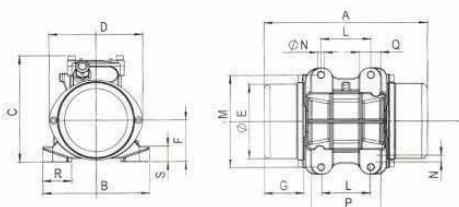

TYPE	Mechanical Features						Electrical Features					مشخصات الکتریکی		
	SPEED (rpm)	FORCE (Kg)	FORCE (kN)	POWER (Hp)	POWER (Kw)	WEIGHT (Kg)	FREQUENCY (Hz)	VOLT (V)	Amp (A)	Cos.Fi (P)	CONN	IP	CABLE ENTRY THREAD	
MVP 2500/15	3 PHASE	1500	2450	24	2.2	1.7	80	50	220 380	3.2	0.78	Δ/Y	65-7	M20
	1 PHASE	---	---	---	---	---	---	---	---	---	---	---	---	---

Dimensional Features														مشخصات ابعادی (به میلی متر)
TYPE	طول (A)	عرض (B)	ارتفاع (C)	فاصله فطری دوپیچ درپوش (D)	قطر درپوش (∅E)	فاصله کف تا مرکز درپوش (F)	طول درپوش (G)	فاصله طولی مرکز سوراخ ها (L)	فاصله عرضی مرکز سوراخ ها (M)	قطر سوراخ ها (∅N)	فاصله طولی پایه ها (P)	ضخامت طولی پایه ها (Q)	ضخامت عرض پایه ها (R)	گشت پایه ها (S)
	MVP 2500/15	560	260	245	270	214	112	138	155	225	4x20	320	X	40