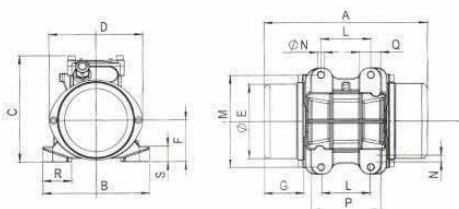

TYPE	Mechanical Features						Electrical Features					مشخصات الکتریکی		
	SPEED (rpm)	FORCE (Kg)	FORCE (kN)	POWER (Hp)	POWER (Kw)	WEIGHT (Kg)	FREQUENCY (Hz)	VOLT (V)	Amp (A)	Cos.Fi (φ)	CONN	IP	CABLE ENTRY THREAD	
MVP 4300/15	3 PHASE	1500	4300	43.0	4.0	3.0	165	50	660 380	5.5	0.78	Δ/Y	65-7	M25
	1 PHASE	---	---	---	---	---	---	---	---	---	---	---	---	---

TYPE	Dimensional Features													مشخصات ابعادی (به میلی متر)	
	طول (A)	عرض (B)	ارتفاع (C)	فاصله فطری دوپیچ درپوش (D)	قطر درپوش (∅E)	فاصله کف تا مرکز درپوش (F)	طول درپوش (G)	فاصله طولی مرکز سوراخ ها (L)	فاصله عرضی مرکز سوراخ ها (M)	قطر سوراخ ها (∅N)	فاصله طولی پایه ها (P)	ضخامت طولی پایه ها (Q)	ضخامت عرض پایه ها (R)	کوشک پایه ها (S)	
MVP 4300/15	650	360	310	375	300	295	195	180	280	4x26	336	X	80	49	