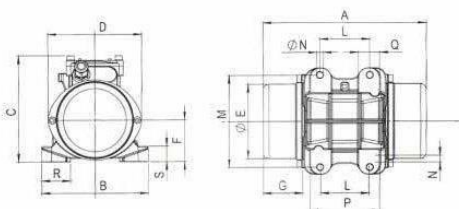

TYPE	Mechanical Features						Electrical Features					مشخصات الکتریکی		
	SPEED (rpm)	FORCE (Kg)	FORCE (kN)	POWER (Hp)	POWER (Kw)	WEIGHT (Kg)	FREQUENCY (Hz)	VOLT (V)	Amp (A)	Cos.Fi (φ)	CONN	IP	CABLE ENTRY THREAD	
MVP 600/15	3 PHASE	1500	600	5.8	1.1	0.9	33	50	220 380	1.5	0.78	Δ/Y	65-7	M20
	1 PHASE	---	---	---	---	---	---	---	---	---	---	---	---	---

Dimensional Features		راهنمای ابعاد در شکل بالای صفحه نشان داده شده است											مشخصات ابعادی (به میلی متر)		
TYPE	طول (A)	عرض (B)	ارتفاع (C)	فاصله افقی درویچ درپوش (D)	قطر درپوش (∅E)	فاصله کف تا مرکز درپوش (F)	طول درپوش (G)	فاصله طولی مرکز سوراخ ها (L)	فاصله عرضی مرکز سوراخ ها (M)	قطر سوراخ ها (∅N)	فاصله طولی پایه ها (P)	شخامت طولی پایه ها (Q)	شخامت عرض پایه ها (R)	کشت پایه ها (S)	
MVP 600/15	395	220	210	203	167	88	87	122	180	4x15	160	42	41	46	