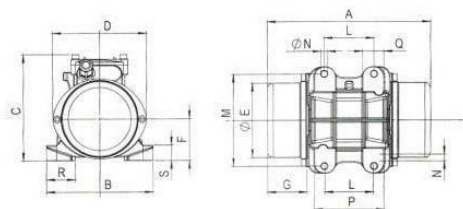

TYPE	Mechanical Features						مشخصات مکانیکی					Electrical Features				مشخصات الکتریکی	
	SPEED (rpm)	FORCE (Kg)	FORCE (kN)	POWER (Hp)	POWER (Kw)	WEIGHT (Kg)	FREQUENCY (Hz)	VOLT (V)	Amp (A)	Cos.Fi (Ψ)	CONN	IP	CABLE ENTRY THREAD				
MVP 70/15	1500	68	0.65	0.20	0.15	6.5	50	220	0.4	0.78	Δ/Y	65-7	M16				
								380									

TYPE	Dimensional Features													مشخصات ابعادی (به میلی متر)	
	طول (A)	عرض (B)	ارتفاع (C)	فاصله فطری دویج درپوش (D)	قطر درپوش (∅E)	فاصله کف تا مرکز درپوش (F)	طول درپوش (G)	فاصله طولی مرکز سوراخ ها (L)	فاصله عرضی مرکز سوراخ ها (M)	قطر سوراخ ها (∅N)	فاصله طولی پایه ها (P)	شخامت طولی پایه ها (Q)	شخامت عرضی پایه ها (R)	گوشه پایه ها (S)	
MVP 70/15	256	150	190	156	122	91	48	89	125	4x13	118	30	32	35	