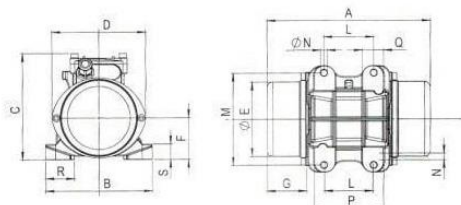

TYPE	Mechanical Features						مشخصات مکانیکی		Electrical Features					مشخصات الکتریکی	
	SPEED (rpm)	FORCE (Kg)	FORCE (kN)	POWER (Hp)	POWER (Kw)	WEIGHT (Kg)	FREQUENCY (Hz)	VOLT (V)	Amp (A)	Cos.Fi (Ψ)	CONN	IP	CABLE ENTRY THREAD		
MVP 300/3	3 PHASE	3000	320	3.14	0.5	0.37	10	50	220 380	0.6	0.78	Δ/Y	65-7	M16	
	1 PHASE	3000	320	3.14	0.5	0.37	10	50	220	1.4	0.78	Δ/Y	65-7	M16	

TYPE	Dimensional Features													مشخصات ابعادی (به میلی متر)	
	طول (A)	عرض (B)	ارتفاع (C)	فاصله قطری دویچ درپوش (D)	قطر درپوش (∅E)	فاصله کف تا مرکز درپوش (F)	طول درپوش (G)	فاصله طولی مرکز سوراخ ها (L)	فاصله عرضی مرکز سوراخ ها (M)	قطر سوراخ ها (∅N)	فاصله طولی پایه ها (P)	شدت طولی پایه ها (Q)	شدت عرضی پایه ها (R)	گوشه پایه ها (S)	
MVP 300/3	287	150	190	156	122	91	48	89	125	4x13	118	30	32	35	