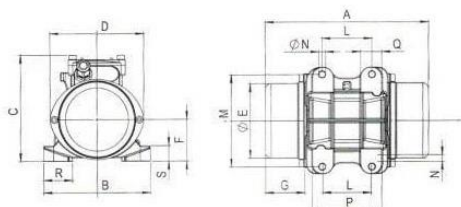

TYPE	Mechanical Features						مشخصات مکانیکی			مشخصات الکتریکی				
	SPEED (rpm)	FORCE (Kg)	FORCE (kN)	POWER (Hp)	POWER (Kw)	WEIGHT (Kg)	FREQUENCY (Hz)	VOLT (V)	Amp (A)	Cos.Fi (φ)	CONN	IP	CABLE ENTRY THREAD	
MVP 30/15	1500	30	0.3	0.15	0.1	6	50	220 / 380	0.35	0.78	Δ / Y	65-7	M16	
							50	220						0.78

TYPE	Dimensional Features													
	طول (A)	عرض (B)	ارتفاع (C)	فاصله قطری دویچ درپوش (D)	قطر درپوش (∅E)	فاصله کف تا مرکز درپوش (F)	طول درپوش (G)	فاصله طولی مرکز سوراخ ها (L)	فاصله عرضی مرکز سوراخ ها (M)	قطر سوراخ ها (∅N)	فاصله طولی پایه ها (P)	شخامت طولی پایه ها (Q)	شخامت عرضی پایه ها (R)	گوشه پایه ها (S)
MVP 30/15	223	127	150	141	91	64	45	66	116	4x10	104	37	21	20